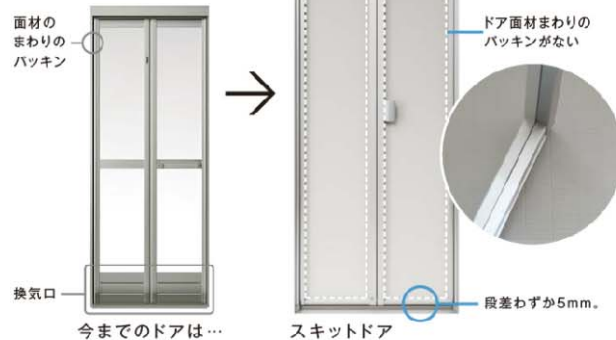

# スキットドア おそうじラクラク

お掃除性と換気性能を両立した  
ドアをラインアップ。

換気口

換気口がドアの上にあるから、汚れにくい。

今までのドアは、面材まわりのパッキンや換気口の部分に汚れがつきやすい状態でした。スキットドアはパッキンをなくし、換気口を水のかかりにくいドア上部に移動。汚れにくく、おそうじラクラクです。

入った空気が  
ドアに沿うように  
下に流れて、  
浴室全体を換気します。

全タイプのドアが「スキットドア」仕様。

※ドアについてはP68をご参照ください。

2枚折りドア

2枚折りドア  
(ホワイト)

2枚折りドア  
(シルバー)

標準仕様

スイングドア

スイングドア  
(ホワイト)