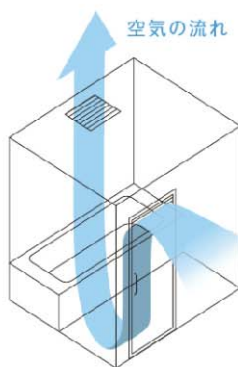

# スキットドア おそうじラクラク

お掃除性と換気性能を両立した  
ドアをラインアップ。

換気口

換気口がドアの上にあるから、汚れにくい。

今までのドアは、面材まわりのパッキンや換気口の部分に汚れがつきやすい状態でした。スキットドアはパッキンをなくし、換気口を水のかかりにくいドア上部に移動。汚れにくく、おそうじラクラクです。

入った空気が  
ドアに沿うように  
下に流れて、  
浴室全体を換気します。

全タイプのドアが「スキットドア」仕様。

※ドアについてはP68をご参照ください。

2枚折りドア

2枚折りドア  
(ホワイト)

2枚折りドア  
(シルバー)

標準仕様

スイングドア

スイングドア  
(ホワイト)